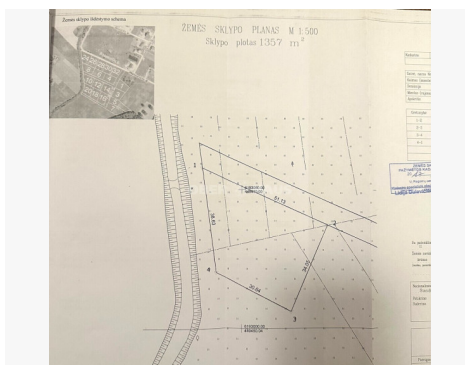

**AŠ GALIU
BŪTI JUSŲ
ASMENINE BROKERE!**

- Norite pasikonsultuoti NT klausimais?
- Norite skubiai parduoti ar išnuomoti savo būstą?
- Norite įsigyti gyvenamąjį būstą Šiauliuose?

Renata Soltaniėnė
Gyvenamojo NT eksperte

+370 638 27 509
renata.soltaniene@ober-haus.lt
P. Višinskio g. 37, 76351 Šiauliai

OBER HAUS
NEKILNOJAMASIS TURTAS