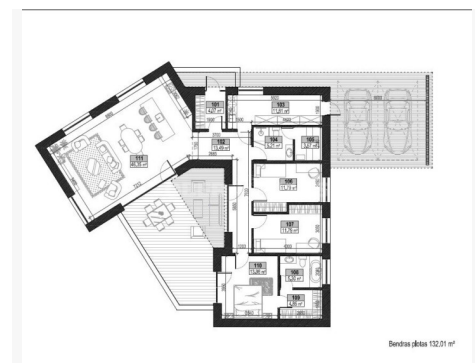

-- Objekto nr. Ober-Haus tinklapyje www.ober-haus.lt/OH498763

Profesionali pagalba parduodant, nuomojant ir įsigyjant nekilnojamąjį turtą:

- Sandoriui reikalingų dokumentų analizė prieš pardavimą;
- Preliminariųjų, rezervavimo sutarčių, priėmimo-perdavimo aktų ir kitų sutarties priedų bei dokumentų parengimas apsaugant jūsų interesus;
- Efektyvi ir itin platų pirkėjų ratą apimanti rinkodara ir marketingo priemonės, pirkėjų srauto monitoringas;
- Jūsų interesų atstovavimas derybose, sutarčių derinime;
- Konsultavimas mokestiniais, juridiniais klausimais.

Contact details

Phone number: +370 638 27 509

Contact via email: renata.soltaniene@ober-haus.lt