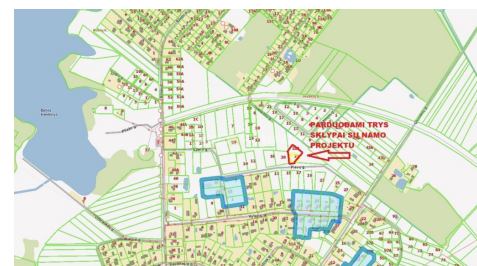

Contact details

Phone number: +370 638 27 509

Contact via email: renata.soltaniene@ober-haus.lt