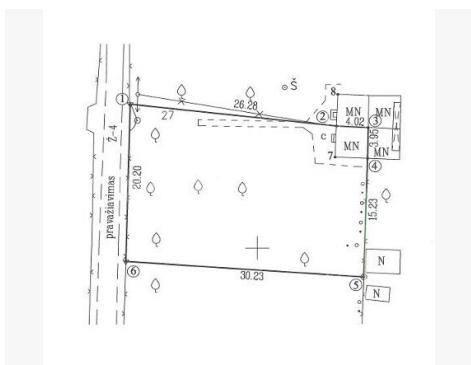

Contact details

Phone number: +370 614 80065

Contact via email: romualdas.paulauskas@ober-haus.lt

OBER HAUS
NEKILNOJAMASIS TURTO PASLAUGOS

VERTINKITE SAVO LAIKĄ,
RINKITĖS NT RINKOS
PROFESIONALUS

**VISOS NEKILNOJAMOJO
TURTO PASLAUGOS!**

susisiekti:

Romualdas Paulauskas
Biuro vadovas, turto vertintojas, nekilnojamojo turto ekspertas

+370 614 80065   Respublikos g. 37, Panevėžys   romualdas.paulauskas@oh.lt   www.ober-haus.lt