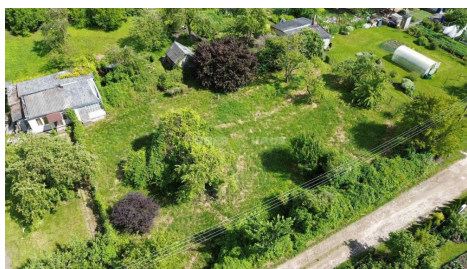

Contact details

Phone number: +370 614 80065

Contact via email: romualdas.paulauskas@ober-haus.lt

OBER HAUS
NEKILNOJAMASIS TURTO PASLAUGOS

VERTINKITE SAVO LAIKĄ,
RINKITĖS NT RINKOS
PROFESIONALUS

**VISOS NEKILNOJAMOJO
TURTO PASLAUGOS!**

susisiekti:

Romualdas Paulauskas
Biuro vadovas, turto vertintojas, nekilnojamojo turto ekspertas

+370 614 80065   Respublikos g. 37, Panevėžys   romualdas.paulauskas@oh.lt   www.ober-haus.lt