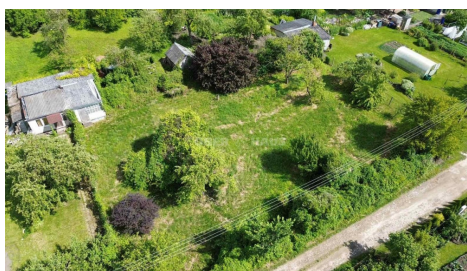

Contact details

Phone number: +370 614 80065

Contact via email: romualdas.paulauskas@ober-haus.lt

OBER HAUS
NEKILNOJAMASIS TURTO PASLAUGOS

VERTINKITE SAVO LAIKĄ,
RINKITĖS NT RINKOS
PROFESIONALUS

**VISOS NEKILNOJAMOJO
TURTO PASLAUGOS!**

susisiekti:

Romualdas Paulauskas
Biuro vadovas, turto vertintojas, nekilnojamojo turto ekspertas

+370 614 80065   Respublikos g. 37, Panevėžys   romualdas.paulauskas@oh.lt   www.ober-haus.lt