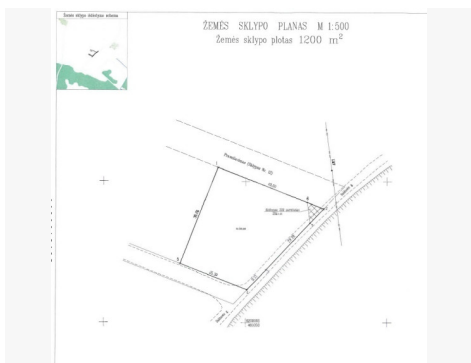

Contact details

Phone number: +370 638 27 509

Contact via email: renata.soltaniene@ober-haus.lt

AŠ GALIU BŪTI JŪSŲ ASMENINE BROKERE!

- Norite pasikonsultuoti NT klausimais?
- Norite skubiai parduoti ar išnuomoti savo būstą?
- Norite įsigyti gyvenamąjį būstą Šiauliuose?

Renata Soltaniėnė
Gyvenamojo NT eksperte

+370 638 27 509
renata.soltaniene@ober-haus.lt
P. Višinskio g. 37, 76351 Šiauliai

OBER HAUS
NEILGOCIAMASIS TURTAS