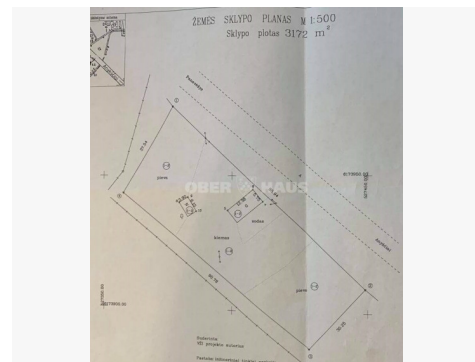

Contact details

Phone number: +370 656 31775

Contact via email: grazina.bajoruniene@ober-haus.lt

OBĖR HAUS
WWW.OBERHAUS.LT

MĖGAUKITĖS LAISVALAIKIŲ

MES PASIRŪPINSIME VISAS NT KLAUSIMAIS

- Konsultuojų NT klausimais
- Padėsiu skubiai parduoti ar išnuomoti
- Surasiu Jūsų poreikius atitinkančius naujus namus

Grazina Janina Bajorūniene
Gyvenamojoji ir komercinio NT eksperte

☎ +370 656 31 775
✉ grazina.bajoruniene@ober-haus.lt