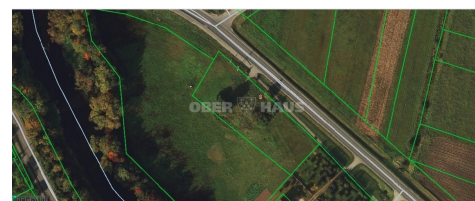

Contact details

Phone number: +370 656 31775

Contact via email: grazina.bajoruniene@ober-haus.lt

OBĖR HAUS
WWW.OBERHAUS.LT

MĖGAUKITĖS LAISVALAIKIŲ

MES PASIRŪPINSIME VISAS NT KLAUSIMAIS

- Konsultuojų NT klausimais
- Padėsiu skubiai parduoti ar išnuomoti
- Surasiu Jūsų poreikius atitinkančius naujus namus

Grazina Janina Bajorūniene
Gyvenamojoji ir komercinio NT eksperte

☎ +370 656 31 775
✉ grazina.bajoruniene@ober-haus.lt