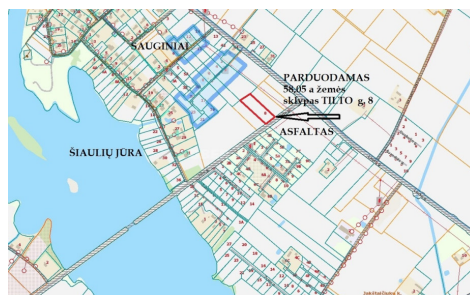

Contact details

Phone number: +370 638 27 509

Contact via email: renata.soltaniene@ober-haus.lt