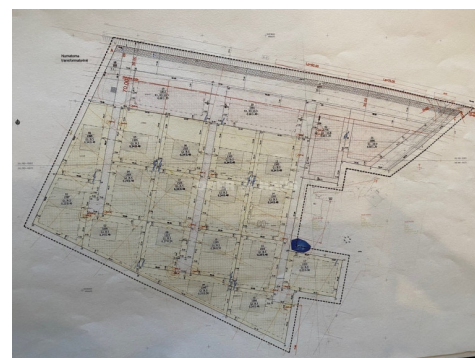

Contact details

Phone number: +370 638 27 509

Contact via email: renata.soltaniene@ober-haus.lt

**AŠ GALIU
BŪTI JŪSŲ
ASMENINE BROKERE!**

- Norite pasikonsultuoti NT klausimais?
- Norite skubiai parduoti ar išnuomoti savo būstą?
- Norite įsigyti gyvenamąjį būstą Šiauliuose?

Renata Soltaniene
Gyvenamojo NT eksperte

+370 638 27 509
renata.soltaniene@ober-haus.lt
P. Višinskio g. 37, 76351 Šiauliai

OBER HAUS
NEILONINĖS TURTAS