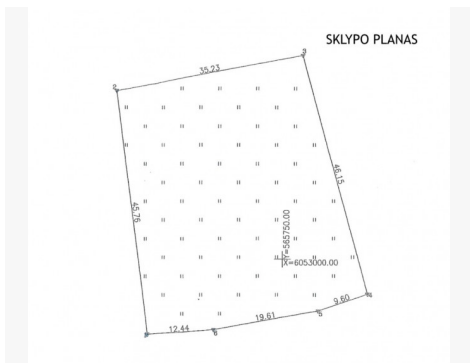

Contact details

Phone number: +37067227300

Contact via email: egidijus.gerasimavicius@capitalrealty.com

CAPITAL REAL ESTATE

Egidijus Gerasimavicius

LEGENDARY CLUB

Susisiekite dėl nemokamos konsultacijos
PARDUODANT ir PERKANT nekilnojamąjį turtą

egidijus.gerasimavicius@capital.lt
+370 672 27300