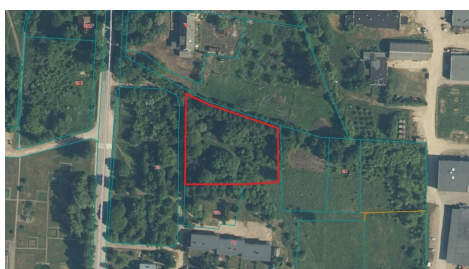

Phone number: +370 627 29970

Contact via email: aidis.jaskevicius@capital.lt

CAPITAL
TURTAS

Aidis
Jaskevicius

Jūsų švyturys nekilnojamojo turto vandenynė

SILVER CLUB

+370 627 29970
aidis.jaskevicius@capital.lt