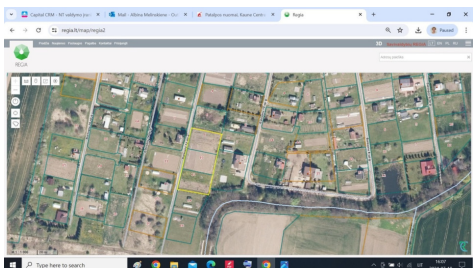

CAPITAL KAUNAS **Platinum** club

**PADĖSIU VISAIŠ
NT KLAUSIMAIŠ**

- PIRKIMAS
- PARDAVIMAS
- NUOMA
- KREDITAVIMAS
- VERTINIMAS

IEVA MEILUTĖ
+370 679 78929
ieva.meilute@capital.lt

PATIKIMAS
BROKERIS
KAUNE