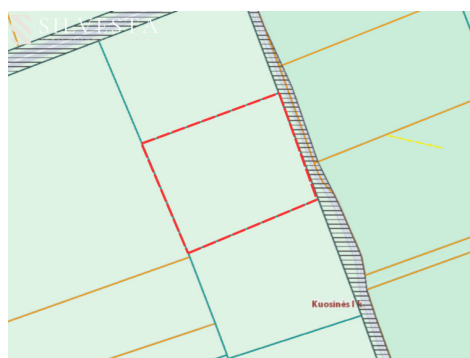

SILVESTA
NEKILNOJAMASIS TURAS

NT BROKERIS
DARIUS TOVTIKAS

Profesionalios nekilnojamojo
turto paslaugos

+370 60285074
darius@silvesta.lt

SILVESTA
NEKILNOJAMASIS TURAS