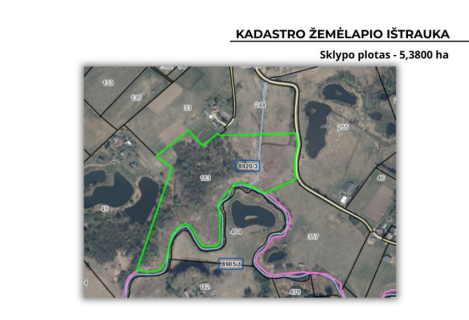

Contact details

Phone number: +370 662 97628

Contact via email: sandra.bauziene@capital.lt