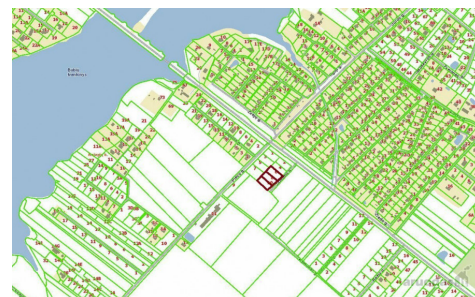

Jūsų patogumui galime rekomenduoti architektus, statytojus ir namo projektą, kuris tiktų šiam sklypui ir atitiktų Jūsų poreikius bei lūkesčius.

DĖL IŠSAMESNĖS INFORMACIJOS AR APŽIŪROS KREIPTIS Į
NT brokeris EVALDAS RUČINSKAS TEL: +370 650 87494

N Visus naujausius CAPITAL nekilnojamojo turto skelbimus rasite mūsų internetiniame puslapyje www.capital.lt. Kviečiame apsilankyti!

Contact details

Phone number: +370 650 87494

Contact via email: evaldas.rucinkas@capitalrealty.com

CAPITAL
SIAULIAI

Evaldas Ručinskas
Reikia pagalbos parduodant
ar perkant nekilnojamąjį turimą?

+370 650 87494

CAPITAL
SIAULIAI

Evaldas Ručinskas
Reikia pagalbos parduodant
ar perkant nekilnojamąjį turimą?

+370 650 87494