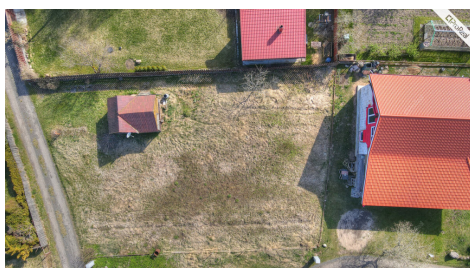

Rami vieta, netoli upė, tvarkingi kaimynai.

PARDAVIMO KAINA: 45 800 eur.

---NAMO ID: 8686---

-----proreal.lt-----

---Kreipkitės!---

Contact details

Phone number: +37060232633

Contact via email: vaidotas@proreal.lt