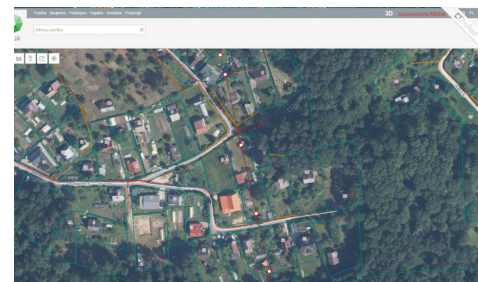

**KĖTINATE
PARDUOTI
NUOMOTI?**

SAVO NEKILNOJAMA TURTĄ

BŪKITE UŽ-
TIKIRINTI
SAVO
TURTO
VERTE

TEGUL APIE
JŪSŲ BŪSTĄ
SUŽINO TUK-
STANČIA!

REGISTRUOKITĖS KONSULTACIJAI
■ POREAL.LT/KONSULTACIJA