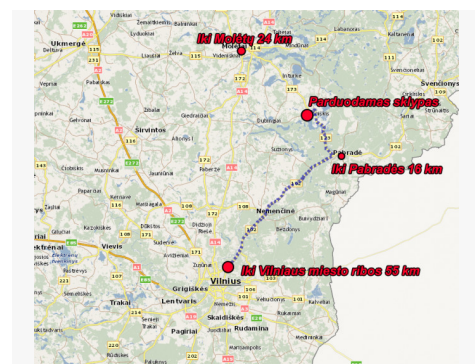

Contact details

Phone number: +370 686 78264

Contact via email: lilija.balasiene@capitalrealty.com

CAPITAL CONSULTING Blue Star Club 2024

Lilija Balaišienė
NT BROKERĖ / BIURO VADOVĖ

Patikėkite savo turtą profesionalui!

+370 686 78 264
lilija.balasiene@gmail.com