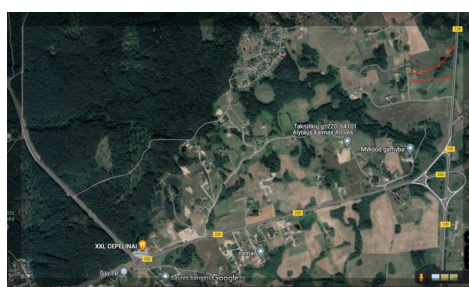

Contact details

Phone number: +37061024203

Contact via email: irmantas.milius@capitalrealty.com

CAPITAL ALYTUS

Rasita Baranauskienė

Reikia pagalbos perkant ar parduodant nekilnojamąjį turtą?
Galiu būti Jūsų asmenine brokerei!

rasita.baranauskiene@capital.lt
+370 667 23343

www.capital.lt