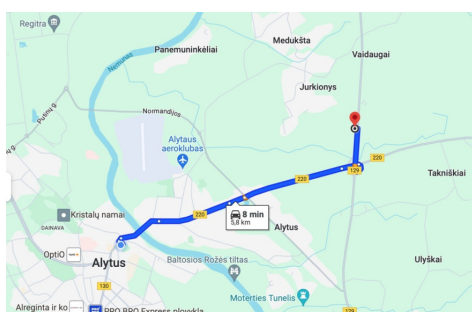

Contact details

Phone number: +37061024203

Contact via email: irmantas.milius@capitalrealty.com

CAPITAL ALYTUS

Rasita Baranauskienė

Reikia pagalbos perkant ar parduodant nekilnojamąjį turtą?
Galiu būti Jūsų asmenine brokerei!

rasita.baranauskiene@capital.lt
+370 667 23343

www.capital.lt