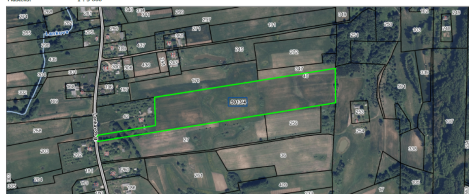

Additional Information

Contact details

Phone number: +37065231309

Contact via email: gedas.veckys@gmail.com