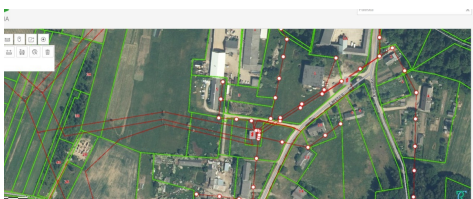

CAPITAL
TURMAS

Gintaras Jurgaitis

Reikia pagalbos parduodant
ar perkant nekilnojamąjį turtą?
Galiu būti Jūsų asmeniniu brokeriu!

2021
SILVER CLUB

gintaras.jurgaitis@capital.lt
+370 (687) 41 889
www.capital.lt