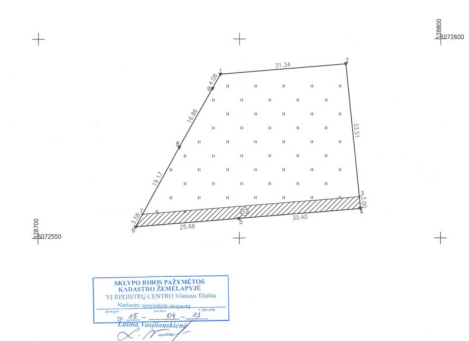

Julita Petravičienė

LEGENDARY CLUB

Reikia pagalbos parduodant
ar perkant nekilnojamąjį turtą?
Galiu būti jūsų asmeniniu brokeriu!

julita.petraviciene@capital.lt
+370 615 56220