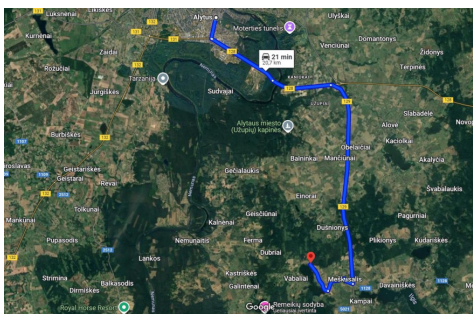

CAPITAL TOP

Justina Ginaitė

Reikia pagalbos parduodant
ar perkant nekilnojamąjį turtą?
Galiu būti jūsų asmeninė brokerė!

justina.ginaitė@capital.lt
+370 656 67878
www.capital.lt