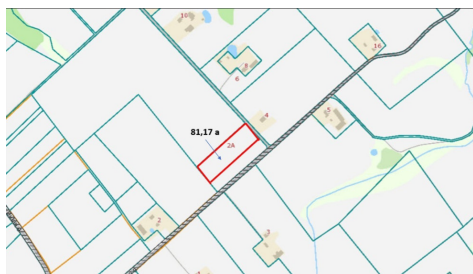

Phone number: +370 698 11166

Contact via email: regimantas.malakas@capital.lt

CAPITAL
TURTAS

Regimantas Malakas

Reikia pagalbos parduodant ar perkant komercinį nekilnojamąjį turtą?
Galiu būti jūsų asmeniniu brokeriu!

+37069811166
regimantas.malakas@capital.lt