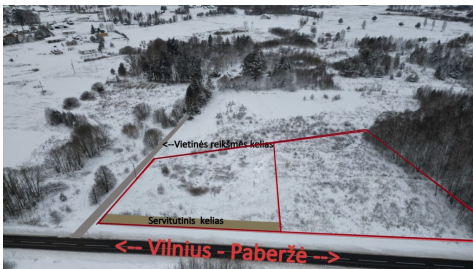

Image not found or type unknown