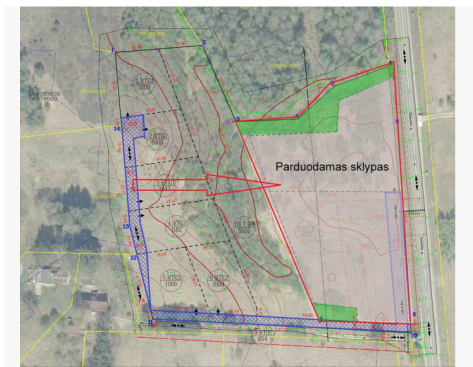

Image not found or type unknown