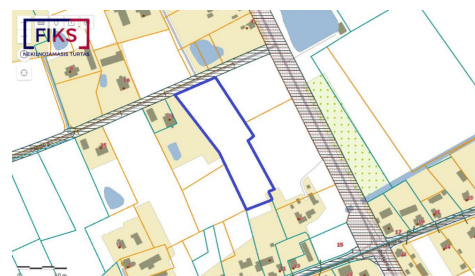

Contact details

Phone number: +370 682 00029

Contact via email: jonas@fiks.lt

JONAS RAILA
NT ekspertas

+370 682 00029

jonas@fiks.lt
www.fiks.lt
Vytauto pr. 93, Kaunas