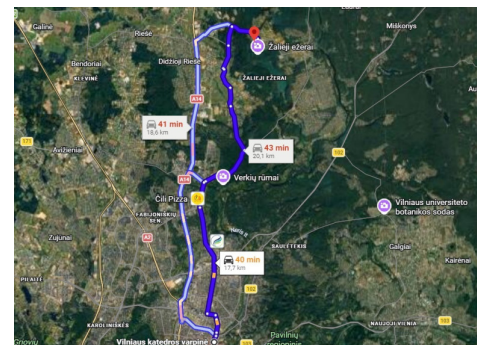

CAPITAL TEAM **Diamond Club**

Dovilė Stanišauskė

Reikia pagalbos parduodant ar perkant nekilnojamąjį turtą?

dovile.stanisauske@capital.lt
+370 620 40488