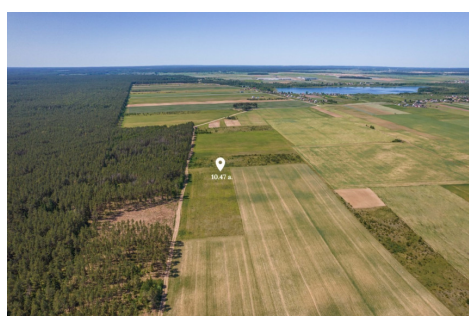

Contact details

Phone number: +37060084306

Contact via email: asta.katkauskiene@capitalrealty.com