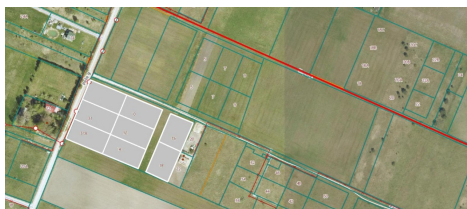

Arūnas Vaitulionis
Visos NT paslaugos Pajūryje

PATIKĖKITE BŪSTO PARDAVIMĄ MUMS!
RASIME GERIAUSIĄ SPRENDIMĄ JUMS!

ARAS NT

Susisiekite dabar
+370 698 88889

www.arasnt.lt