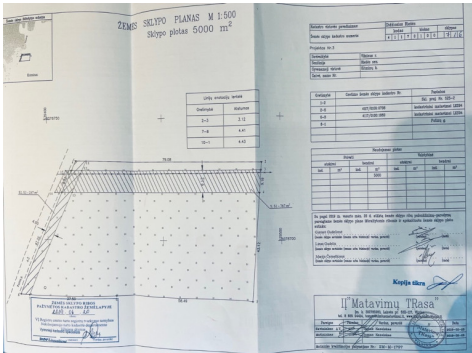

CAPITAL CREW

Toma Galiautdinova

Reikia pagalbos parduodant ar perkant nekilnojamąjį turimą?

toma.galiautdinova@capital.lt
+370 640 77531