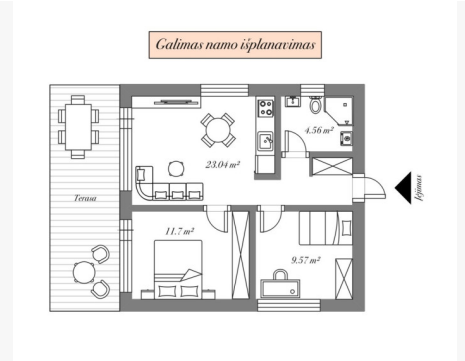

Contact via email: julita.petraviciene@capitalrealty.com