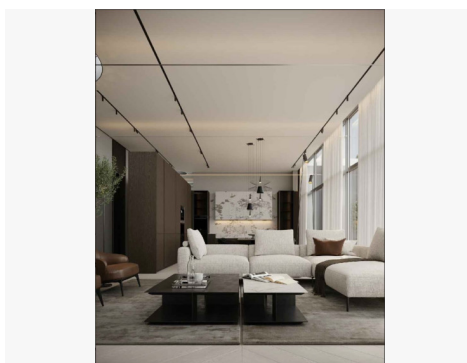

- Vos už kelių šimtų metrų teka Neris;
- Įrengtos modernios vaikų žaidimo aikštelės;
- Šalia – modernus darželis.

Tobulas pasirinkimas ieškantiems vietos, kurioje galima iškart pradėti statybas, sutaupant laiką ir išvengiant rūpesčių.

Puiki investicija Jūsų ateities namams gamtos apsuptyje – kai kokybė, gamta ir komfortas tampa vienu. Visus naujausius CAPITAL nekilnojamojo turto skelbimus rasite mūsų internetiniame puslapyje www.capital.lt. Kviečiame apsilankyti!

Contact details

Phone number: +37068555052

Contact via email: vilma.uskeviciene@capital.lt