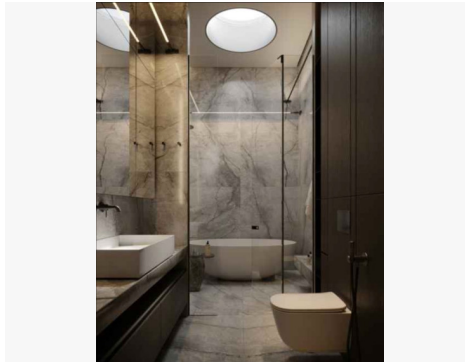

CAPITAL
TURTAS VILNIUJE

Norite **PIRKTI, PARDUOTI** ar
IŠNUOMOTI nekilnojamąjį
turtą?
Patikėkite šį darbą NT
srities profesionalui!

VILMA UŠKEVIČIENĖ
+370 685 55052
vilma.uskeviciene@capital.lt
www.capital.lt