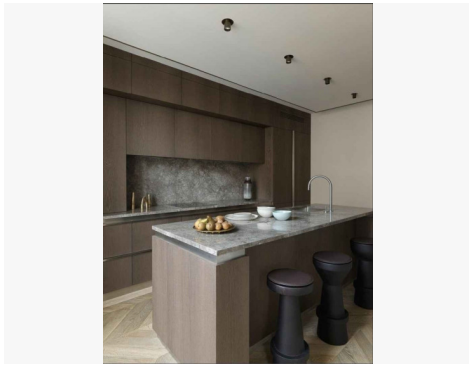

CAPITAL
TURTAS VILNIUJE

Norite **PIRKTI, PARDUOTI** ar
IŠNUOMOTI nekilnojamąjį
turtą?
Patikėkite šį darbą NT
srities profesionalui!

VILMA UŠKEVIČIENĖ
+370 685 55052
vilma.uskeviciene@capital.lt
www.capital.lt