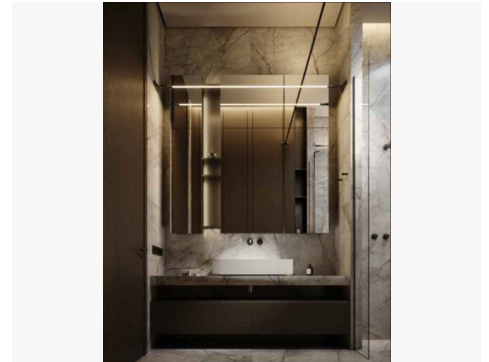

CAPITAL
TURTAS VILNIUJE

Norite **PIRKTI, PARDUOTI** ar
IŠNUOMOTI nekilnojamąjį
turtą?
Patikėkite šį darbą NT
srities profesionalui!

VILMA UŠKEVIČIENĖ
+370 685 55052
vilma.uskeviciene@capital.lt
www.capital.lt