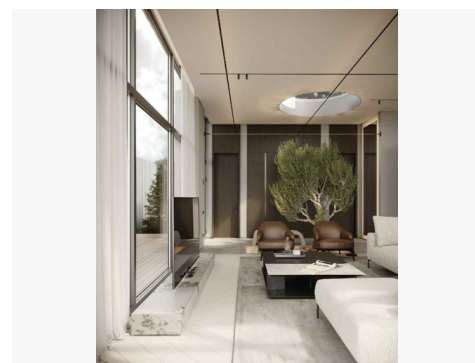

- Vos už kelių šimtų metrų teka Neris;
- Įrengtos modernios vaikų žaidimo aikštelės;
- Šalia – modernus darželis.

Tobulas pasirinkimas ieškantiems vietos, kurioje galima iškart pradėti statybas, sutaupant laiką ir išvengiant rūpesčių.

Puiki investicija Jūsų ateities namams gamtos apsuptyje – kai kokybė, gamta ir komfortas tampa vienu. Visus naujausius CAPITAL nekilnojamojo turto skelbimus rasite mūsų internetiniame puslapyje www.capital.lt. Kviečiame apsilankyti!

Contact details

Phone number: +37068555052

Contact via email: vilma.uskeviciene@capital.lt