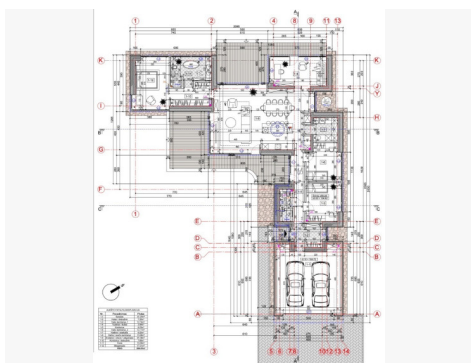

- Vos už kelių šimtų metrų teka Neris;
- Įrengtos modernios vaikų žaidimo aikštelės;
- Šalia – modernus darželis.

Tobulas pasirinkimas ieškantiems vietos, kurioje galima iškart pradėti statybas, sutaupant laiką ir išvengiant rūpesčių.

Puiki investicija Jūsų ateities namams gamtos apsuptyje – kai kokybė, gamta ir komfortas tampa vienu. Visus naujausius CAPITAL nekilnojamojo turto skelbimus rasite mūsų internetiniame puslapyje www.capital.lt. Kviečiame apsilankyti!

Contact details

Phone number: +37068555052

Contact via email: vilma.uskeviciene@capital.lt