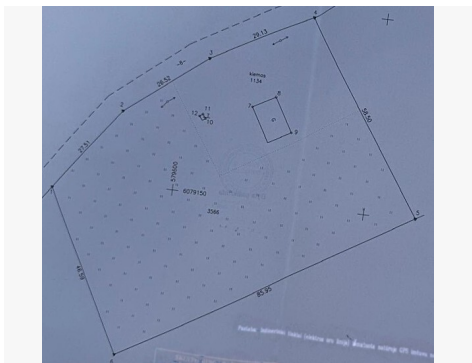

Image not found or type unknown