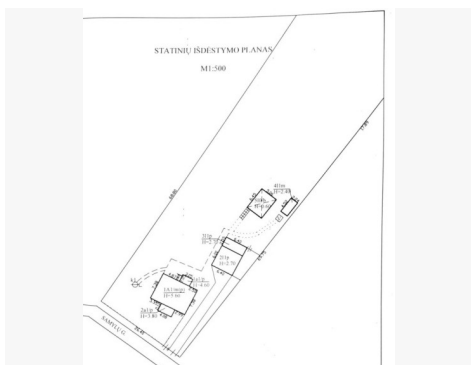

Golden Club
Silver Club

SIGITAS ŠMATAVIČIUS
"CAPITAL GROUP" BIURO VADOVAS
NT brokeris
+370 650 25125
sigitas.smatavicius@capitalrealty.com

CAPITAL GROUP

Business card for Sigita Šmatavičius. The card features two diamond logos, one gold and one silver, representing "Golden Club" and "Silver Club". The name "SIGITAS ŠMATAVIČIUS" is prominently displayed, followed by his title "CAPITAL GROUP" BIURO VADOVAS and "NT brokeris". Contact information includes the phone number "+370 650 25125" and the email address "sigitas.smatavicius@capitalrealty.com". The "CAPITAL GROUP" logo is visible in the bottom left corner. The background of the card shows a man in a suit with his arms crossed against a city skyline at night.