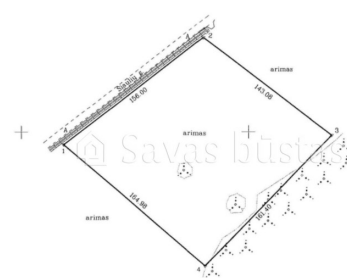

Norite, kad Jūsų nekilnojamojo turto skelbimas būtų toks pat reprezentatyvus ir plačiai reklamuojamas? Skambinkite ir mes tuo pasirūpinsime!

Nemokamai konsultuojame dėl nekilnojamojo turto ir paskolų.

Šiame skelbime naudojamos nuotraukos yra „Savas būstas“ intelektualinė nuosavybė. Jų kopijavimas ar platinimas be leidimo gali užtraukti atsakomybę.

Reikia profesionalios fotosesijos, publikavimo ar NT atstovavimo? – Susisiekite.

Contact details

Phone number: 37061407210

Contact via email: asta.petrauskiene@savasbustas.lt

Nr. 2016291

Sertifikuotas LNTVA brokeris
Asta Petrauskiene
Nekilnojamojo turto agentūra
Savas būstas

www.lntva.lt

Inga Andriulevičienė
LNTVA direktorė