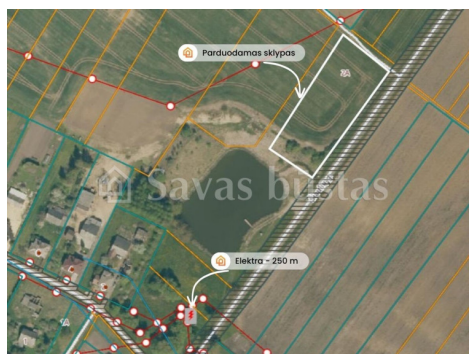

Nr. 2016291

LNTVA
Lietuvos nekilnojamojo turto verslo asociacija

Sertifikuotas LNTVA brokeris

Asta Petrauskienė
Nekilnojamojo turto agentūra

Savas būstas
Nekilnojamojo turto bendrovė

www.lntva.lt

Inga Andriulevičienė
LNTVA direktorė

Savas būstas
Nekilnojamojo turto bendrovė

Nustatome NT kainą
Padedame parduoti nekilnojamąjį turtą visoje Lietuvoje

Savas būstas
Nekilnojamojo turto bendrovė

NT SERTIFIKUOTI BROKERIAI LNTVA

20 METŲ RINKOJE