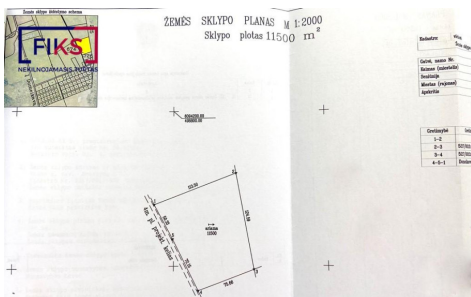

Contact details

Phone number: +370 633 90353

Contact via email: gintare@fiks.lt

FIKS
NEKILNODAMASIS TURTAS

GINTARĖ KRIUOGAITĖ
NT ekspertė

+370 633 90353
gintare@fiks.lt

www.fiks.lt
Vytauto pr. 93, Kaunas