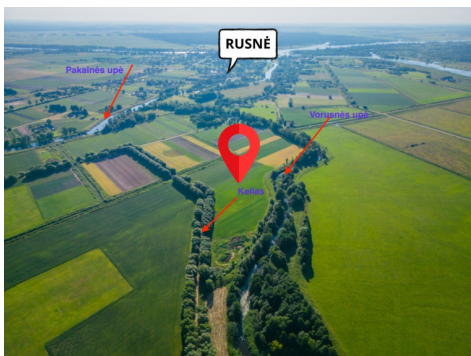

Phone number: +37065262755

Contact via email: daiva.daniulaitiene@capitalrealty.com

CAPITAL TOP

Daiva Daniulaitienė

Reikia pagalbos parduodant ar perkant nekilnojamąjį turtą?
Galiu būti jūsų asmeninė brokerė!

daiva.daniulaitiene@capital.lt
+370 (652) 62 755
www.capital.lt