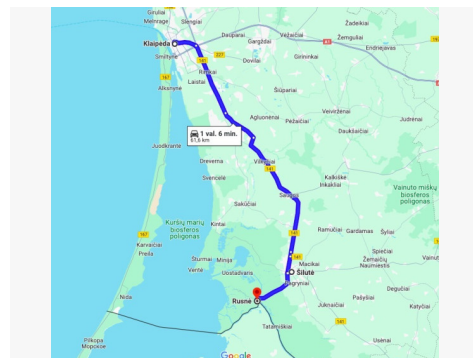

Phone number: +37065262755

Contact via email: daiva.daniulaitiene@capitalrealty.com

CAPITAL TOP

Daiva Daniulaitienė

Reikia pagalbos parduodant ar perkant nekilnojamąjį turtą?
Galiu būti jūsų asmeninė brokerė!

daiva.daniulaitiene@capital.lt
+370 (652) 62 755
www.capital.lt