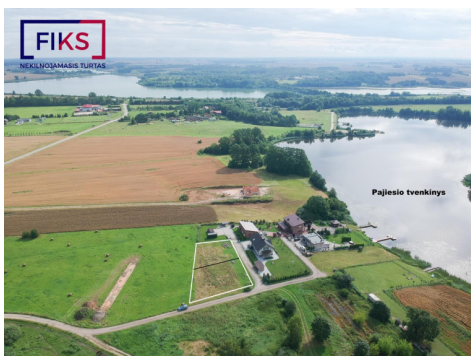

GINTARĖ KRIUGAITĖ
NT ekspertė

+370 633 90353
gintare@fiks.lt

www.fiks.lt
Vytauto pr. 93, Kaunas