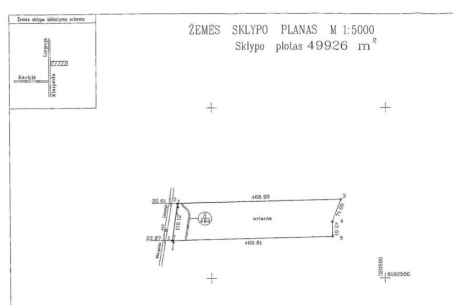

- Efektyvi ir itin platų pirkėjų ratą apimanti rinkodara ir marketingo priemonės, pirkėjų srauto monitoringas;
- Jūsų interesų atstovavimas derybose, sutarčių derinime;
- Konsultavimas mokestiniais, juridiniais klausimais.

Contact details

Phone number: +370 684 75518

Contact via email: audrius.purickas@ober-haus.lt