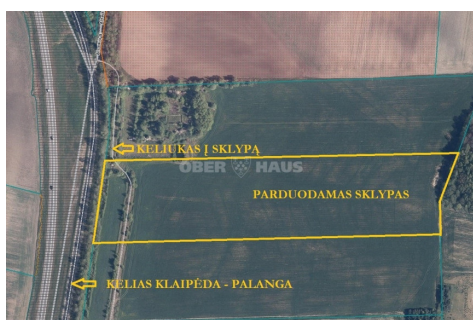

- Efektyvi ir itin platų pirkėjų ratą apimanti rinkodara ir marketingo priemonės, pirkėjų srauto monitoringas;
- Jūsų interesų atstovavimas derybose, sutarčių derinime;
- Konsultavimas mokestiniais, juridiniais klausimais.

Contact details

Phone number: +370 684 75518

Contact via email: audrius.purickas@ober-haus.lt