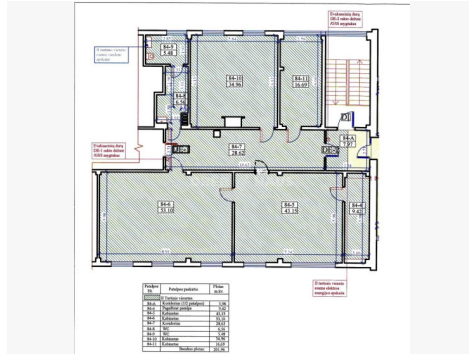

OBER HAUS WWW.OBERHAUS.LT

MĖGAUKITĖS LAISVALAIKIU

MES PASIRŪPINSIME VISAIS NT KLAUSIMAIS

- Konsultuoju NT klausimais
- Padėsiu skubiai parduoti ar išnuomoti
- Surasiu Jūsų poreikius atitinkancias naujus namus

Gražina Janina Bajorūnienė
Gyvenamojo ir komercinio NT ekspertė

☎ +370 656 31 775
✉ grazina.bajoruniene@ober-haus.lt