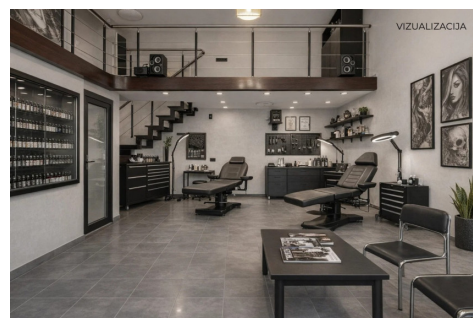

- Antresolė įregistruota ir įtraukta į bendrą plotą.
- Šildymas: centrinis.
- Paskirtis: administracinė.
- Vandentiekis ir nuotekos: miesto.
- Įrengtas kondicionierius ir galinga ventiliacija (oro ištraukėjas).
- Elektra: 10 kW.
- Vietos automobilių parkingui kieme (nepriskirtos) tačiau patekimas pro vartus su pulteliu.
- Du įėjimai: iš Totorių g. ir vidinio kiemo.

SUSISIEKIMAS:

AUTOBUSŲ STOTELĖS

~0.27 km iki Jogailos st.

~0.35 km iki Centro poliklinika.

~0.37 km iki Arkikatedra.

~0.38 km iki Islandijos st.

Visus naujausius CAPITAL nekilnojamojo turto skelbimus rasite mūsų internetiniame puslapyje www.capital.lt. Kviečiame apsilankyti!

Contact details

Phone number: +370 662 21177

Contact via email: julija.baceva@capitalrealty.com