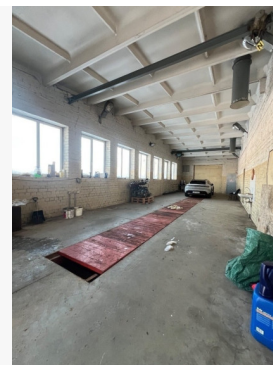

- Vandentiekis: miesto;
- Nuotekos: vietinės;
- Kameromis saugoma teritorija.

Jei sudomino patalpos – kviečiu jas apžiūrėti!

Tel. nr. +37068363025 Visus naujausius CAPITAL nekilnojamojo turto skelbimus rasite mūsų internetiniame puslapyje www.capital.lt. Kviečiame apsilankyti!

Contact details

Phone number: +370 683 63025

Contact via email: georgij.baisev@capitalrealty.com