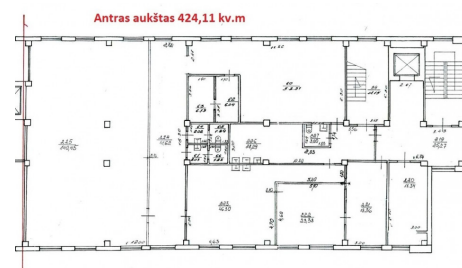

Phone number: +370 614 80065

Contact via email: romualdas.paulauskas@ober-haus.lt

OBER HAUS
NEKILNOJAMASIS TURAS

**VERTINKITE SAVO LAIKĄ,
RINKITĖS NT RINKOS
PROFESIONALUS**

**VISOS NEKILNOJAMOJO
TURTO PASLAUGOS!**

susisiekiite:

Romualdas Paulauskas
Biuro vadovas, turto vertintojas, nekilnojamojo turto ekspertas

+370 614 80 065 | Respublikos g. 37, Panevėžys | romualdas.paulauskas@oh.lt | www.ober-haus.lt