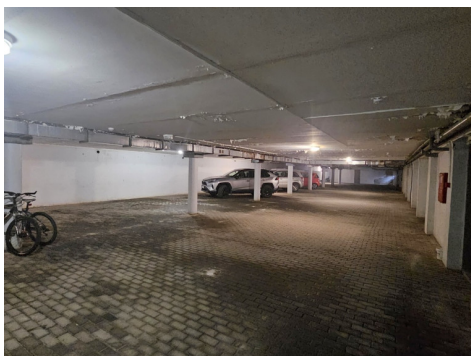

DĒL IŠSAMENŠNĖS INFORMACIJOS AR APŽIŪROS KREIPTIS Į NEKILNOJAMOJO TURTO BROKERĮ

Darius Česnulevičius Tel: + 370 670 22377 arba el.p.: darius.cesnulevicius@capital.lt

Visus naujausius CAPITAL nekilnojamojo turto skelbimus rasite mūsų internetiniame puslapyje www.capital.lt. Kviečiame apsilankyti!

Contact details

Phone number: +370 670 22377

Contact via email: darius.cesnulevicius@capital.lt

CAPITAL
KLAIPEDA

- -Sėkmingai parduosiu / išnuosiu Jūsų turtą
- -Derybose atstovausiu Jūsų pusę
- -Pasirūpinsiu visais reikalingais dokumentais
- -Padėsiu išspręsti finansavimo ir kitus klausimus
- -Sutaupysiu Jūsų brangų laiką
- -Konsultacija nemokama!

Darius Česnulevičius
Jūsų NT brokeris

+370 699 32354
darius.cesnulevicius@capital.lt