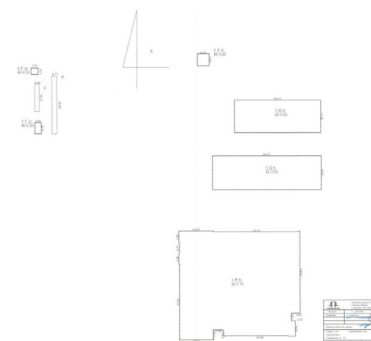

SILVESTA
NEKILNOJAMASIS TURAS

NT EKSPERTAS
SILVESTR PEČURO

Profesionalios nekilnojamojo
turto paslaugos

+370 68112077
silvestr@silvesta.lt

SILVESTA
NEKILNOJAMASIS TURAS

SILVESTA
NEKILNOJAMASIS TURAS