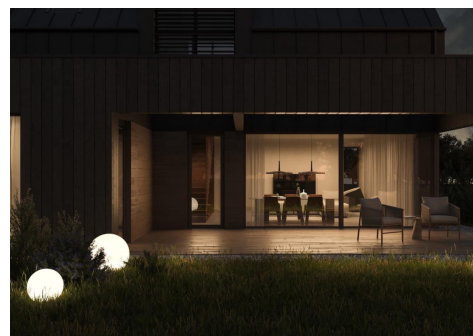

NEW RE PROJECTS

12 BIČIULIŲ

Vilniaus m., Trakų Vokė, Aušros g. 1, 3, 5, 7, 9, 11, 13, 15, Pabaliai, Trakų raj.

realu

Project data

Property type House

Condition Under Construction

Number of rooms -

Energy class A++

Heating -

Area m² -

Number of floors 2

Construction -

Fixtures -

Contact details

Phone number:

E-mail: info@realu.lt