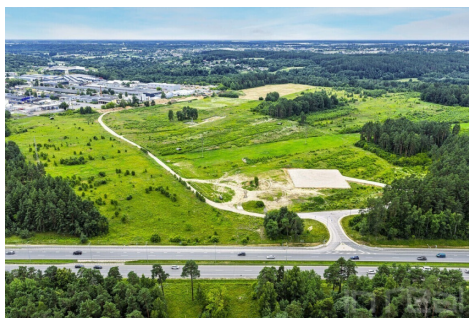

Susisiekti el.paštu: jolanta.chapodze@inreal.lt

in real

IEŠKOTE IŠSINUOMOTI
BIURĄ AR KITĄ KOMERCINĮ NT?
Susisiekiame!

Jolanta Zarankaitė-Chapodze
Nuomos projektų vadovė

+370 667 90282
jolanta.chapodze@inreal.lt

NT tarpininkavimas | Vertinimas | Kadastriniai matavimai | Paslaugos NT vystytojams | Rinkos analizė | NT sąlygoms