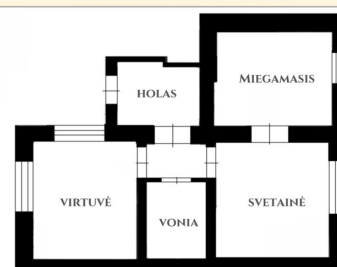

BENDRAS BUTO PLOTAS - 50 KV.M

CAPITAL CREW

Rima Okon

Reikia pagalbos parduodant ar perkant nekilnojamąjį turimą?

rima.okon@capital.lt
+370 640 64202