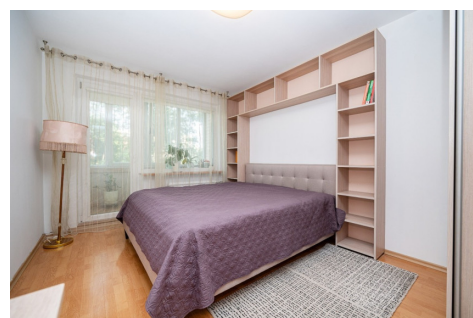

BENDRA INFORMACIJA:

- Statybos metai – 1968 m;
- Kambarių skaičius – 3;
- Plotas – 60,62 kv.m;
- Aukštas – 1/5;
- Nėra pereinamų kambarių;
- Šildymas – centrinis (nedidelės šildymo sąskaitos);
- Su visais baldais ir buitine technika;
- Tvarkingas namas, namo laiptinė;

Kreipkitės tel. +370 601 22201

NT ekspertas Ligitas

Vienas geriausių "Capital" tinklo NT brokerių

Jeigu planuojate PARDUOTI nekilnojamąjį turą ar reikalinga kita pagalba nekilnojamojo turto PAVELDĖJIMO, VERTINIMO, KREDITAVIMO, STATYBOS ar vidaus ĮRENGIMO klausimais – drąsiai skambinkite. Visus naujausius CAPITAL nekilnojamojo turto skelbimus rasite mūsų internetiniame puslapyje www.capital.lt. Kviečiame apsilankyti!

Kontaktiniai duomenys

Telefono numeris: +370 601 22201

Susisiekti el.paštu: ligitas.bernatavicius@capitalrealty.com