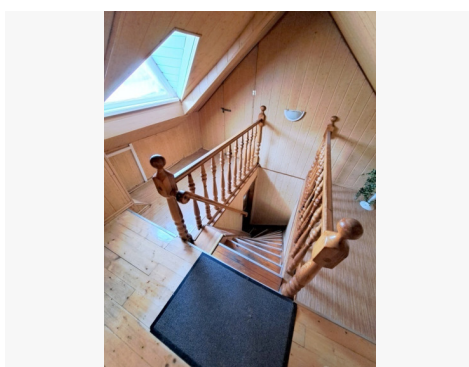

CAPITAL
MARIJAMPOLĖ

**PADĒSIU VISAIŠ
NT KLAUSIMAIŠ**

- PARDĀVĪMAS
- NUOMA
- VERTINĪMAS
- KREDITĀVĪMAS

GERDA ISAIKINIENĒ
+370 607 97977