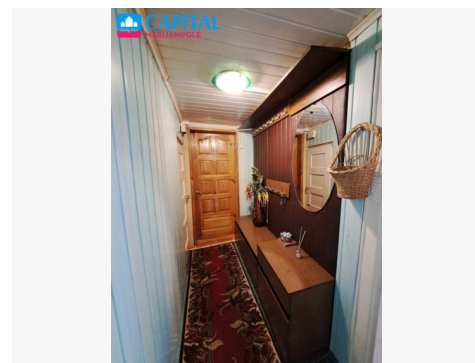

CAPITAL
MARIJAMPOLĖ

**PADĒSIU VISAIŠ
NT KLAUSIMAIŠ**

- PARDĀVĪMAS
- NUOMA
- VERTINĪMAS
- KREDITĀVĪMAS

GERDA ISAIKINIENĒ
+370 607 97977