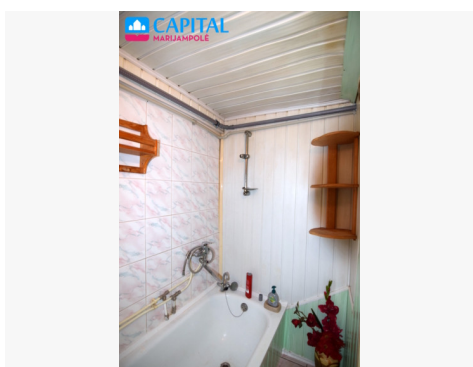

CAPITAL
MARIJAMPOLĖ

**PADĒSIU VISAIŠ
NT KLAUSIMAIŠ**

- PARDĀVĪMAS
- NUOMA
- VERTINĪMAS
- KREDITĀVĪMAS

GERDA ISAIKINIENĒ
+370 607 97977