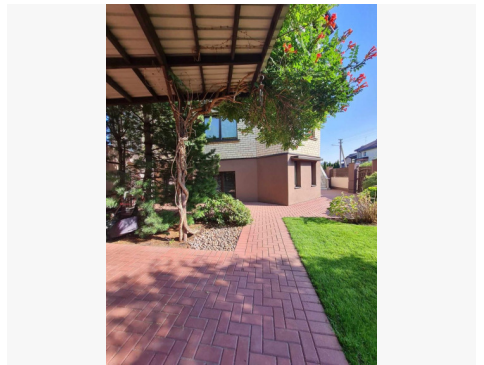

A real estate agent advertisement featuring a woman in a black blazer. The text includes: "Platinum Club 2024", "Golden Club", "Diamond Club", "+370 424 44044", "dovilevelickiene@capital.lt", "Jūsų NT Brokėrė", and "DOVILĖ VELIČKIENĖ" with the "CAPITAL GROUP" logo.