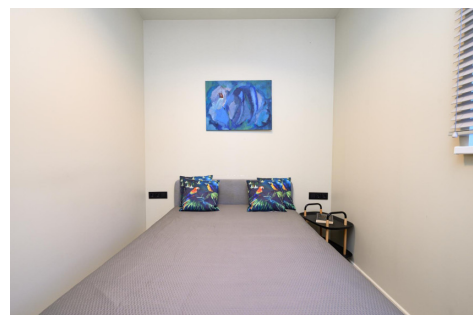

Skambinkite ir sutarsime laiką apžiūrai. Tel.+370 624 44044
CAPITAL BROKERĖ DOVILĖ VELIČKIENĖ

Kontaktiniai duomenys

Telefono numeris: +370 624 44044
Susisiekti el.paštu: dovile.velickiene@capital.lt