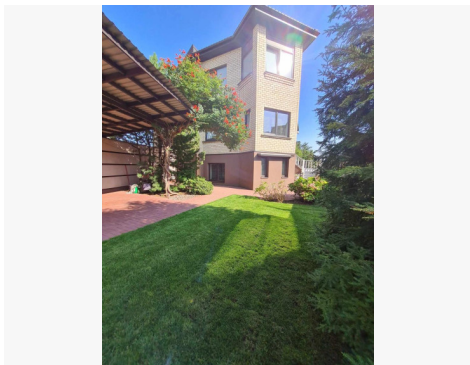

A real estate agent advertisement featuring a woman in a black blazer. The text includes: "Platinum Club 2024", "Golden Club", "Diamond Club", "+370 424 44044", "dovilevelickiene@capital.lt", "Jūsų NT Brokėrė", and "DOVILĖ VELIČKIENĖ" with the "CAPITAL GROUP" logo.