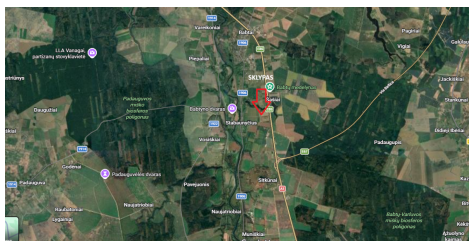

Kontaktiniai duomenys

Telefono numeris: +370 613 44840

Susisiekti el.paštu: matas@fiks.lt

MATAS STEPONAVIČIUS
NT brokeris

+370 613 44840

matas@fiks.lt
www.fiks.lt
Vytauto pr. 93, Kaunas